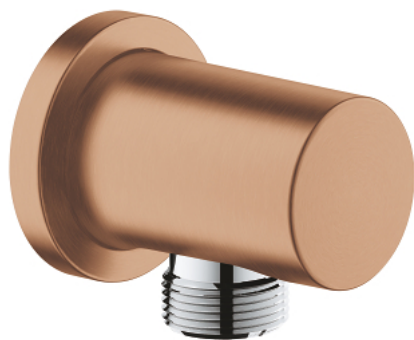

27 057 DL0 RAINSHOWER COT DE IEȘIRE DUȘ, 1/2"

DESCRIEREA PRODUSULUI

- filet-tată
- cu ornament rotund
- protecție împotriva refluxului
- finisaj **GROHE StarLight**